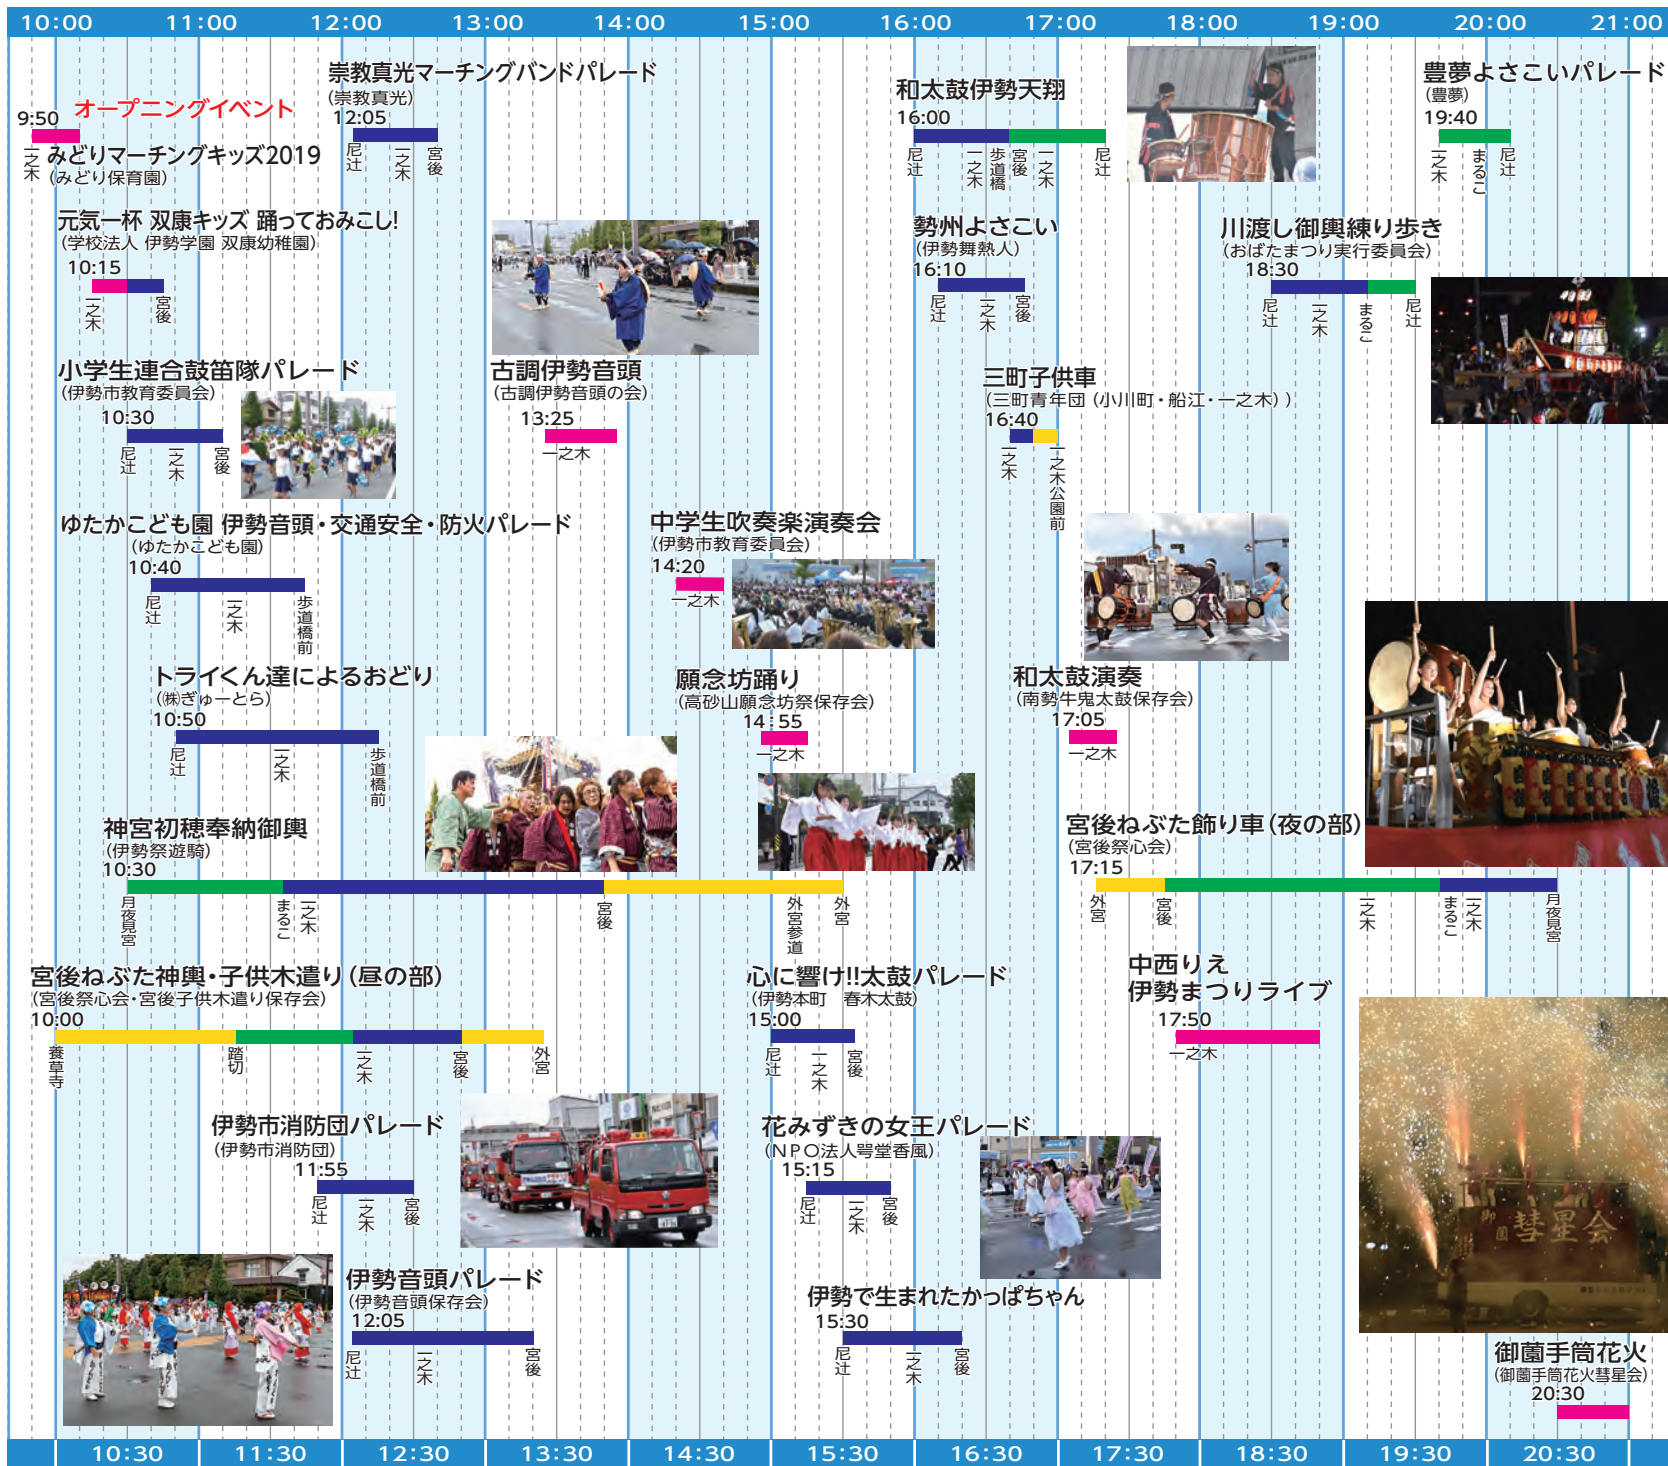

10月12日 日曜日 パレードタイムスケジュール

10月13日 日曜日 パレードタイムスケジュール

伊勢まつり Facebook

パレードの進行状況、天候等による内容変更はこちらから。

プログラム内容や時間は、天候やその他の事情により予告なく変更になる場合があります。

東京ディズニーリゾート・スペシャルパレードをご観覧のみなさまへ

パレードの進行方向は宮後→ニジ方向となります。

- 15:00頃からパレードルートの規制準備を開始します。係員の指示に従っていただきますようお願いいたします。
- 場所取りは、大変危険なので禁止とします。シートや椅子の設置を確認した場合は予告なく撤去しますので予めご了承ください。
- 電柱や街路樹、歩道橋、中央分離帯に登っての観覧は危険ですので、絶対におやめください。
- パレード前の道路の横断については、状況に応じて会場スタッフや警備員、場内アナウンスからご案内します。
- パレード中はパレードルートへの立ち入りは出来ません。
- パレードは悪天候等の理由により中止、一部内容が変更となる可能性があります。
- 三脚等の撮影補助機材や脚立・自撮り棒等の使用は、周りの方の迷惑になり危険ですので禁止です。また、ドローンについてはまつり全体として禁止しています。
- パレード中はパレード進行方向(宮後→ニジ方向)への移動はおやめください。