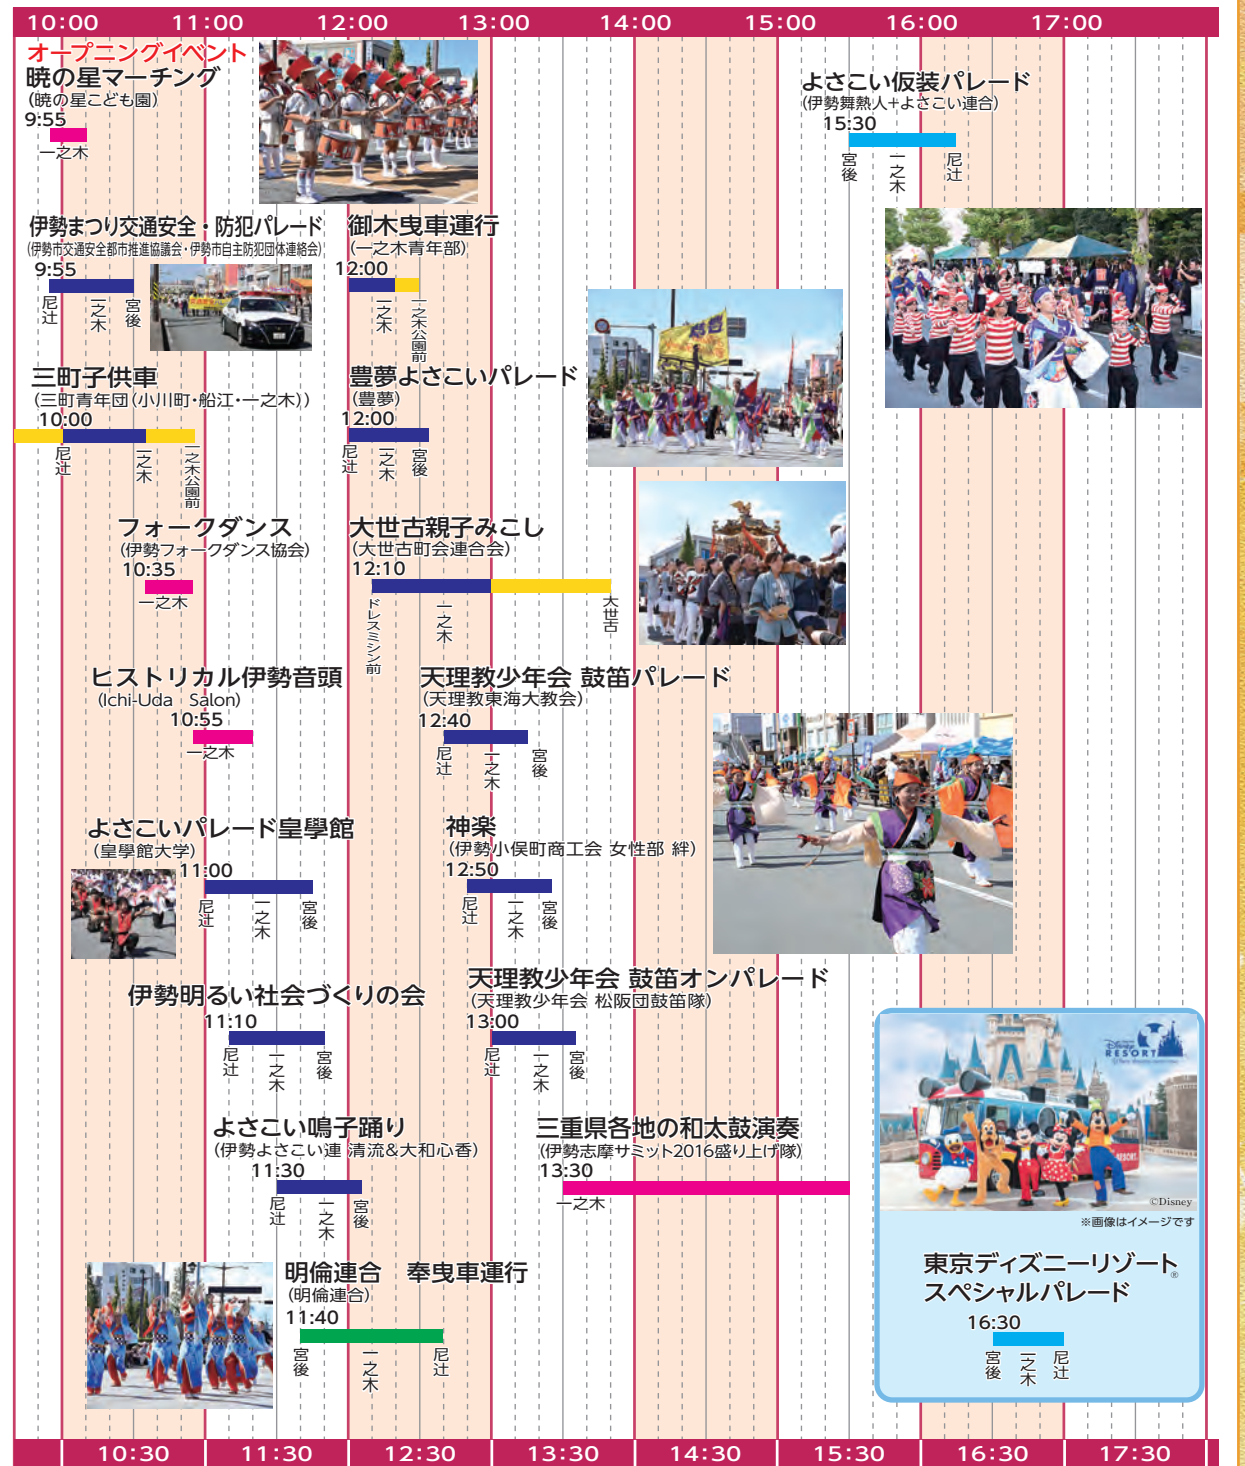

10月12日 日曜日 パレードタイムスケジュール

10月13日 日曜日 パレードタイムスケジュール

伊勢まつり Facebook

パレードの進行状況、天候等による内容変更はこちらから。

プログラム内容や時間は、天候やその他の事情により予告なく変更になる場合があります。

東京ディズニーリゾート・スペシャルパレードをご観覧のみなさまへ

パレードの進行方向は宮後→ニジ方向となります。

- 15:00頃からパレードルートの規制準備を開始します。係員の指示に従っていただきますようお願いいたします。
- 場所取りは、大変危険なので禁止とします。シートや椅子の設置を確認した場合は予告なく撤去しますので予めご了承ください。
- 電柱や街路樹、歩道橋、中央分離帯に登っての観覧は危険ですので、絶対におやめください。
- パレード前の道路の横断については、状況に応じて会場スタッフや警備員、場内アナウンスからご案内します。
- パレード中はパレードルートへの立ち入りは出来ません。
- パレードは悪天候等の理由により中止、一部内容が変更となる可能性があります。
- 三脚等の撮影補助機材や脚立・自撮り棒等の使用は、周りの方の迷惑になり危険ですので禁止です。また、ドローンについてはまつり全体として禁止しています。
- パレード中はパレード進行方向(宮後→ニジ方向)への移動はおやめください。