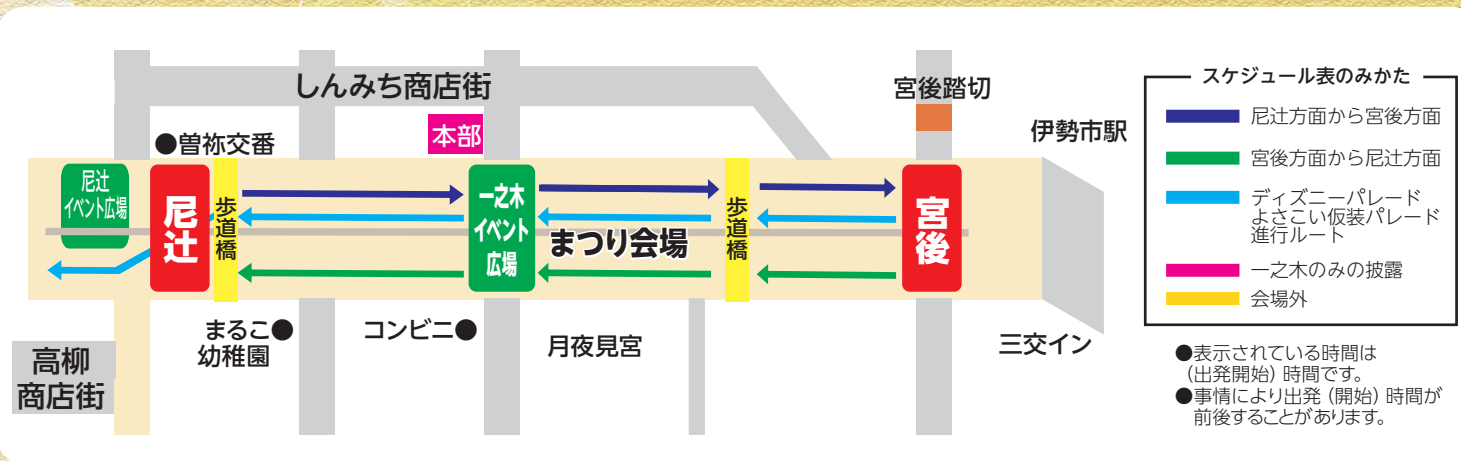

10月12日 日曜日 パレードタイムスケジュール

10月13日 日曜日 パレードタイムスケジュール

伊勢まつり Facebook

パレードの進行状況、天候等による内容変更はこちらから。

プログラム内容や時間は、天候やその他の事情により予告なく変更になる場合があります。

東京ディズニーリゾート・スペシャルパレードをご観覧のみなさまへ

パレードの進行方向は宮後→ニジ方向となります。

- 15:00頃からパレードルートの規制準備を開始します。係員の指示に従っていただきますようお願いいたします。
- 場所取りは、大変危険なので禁止とします。シートや椅子の設置を確認した場合は予告なく撤去しますので予めご了承ください。
- 電柱や街路樹、歩道橋、中央分離帯に登っての観覧は危険ですので、絶対におやめください。
- パレード前の道路の横断については、状況に応じて会場スタッフや警備員、場内アナウンスからご案内します。
- パレード中はパレードルートへの立ち入りは出来ません。
- パレードは悪天候等の理由により中止、一部内容が変更となる可能性があります。
- 三脚等の撮影補助機材や脚立・自撮り棒等の使用は、周りの方の迷惑になり危険ですので禁止です。また、ドローンについてはまつり全体として禁止しています。
- パレード中はパレード進行方向(宮後→ニジ方向)への移動はおやめください。